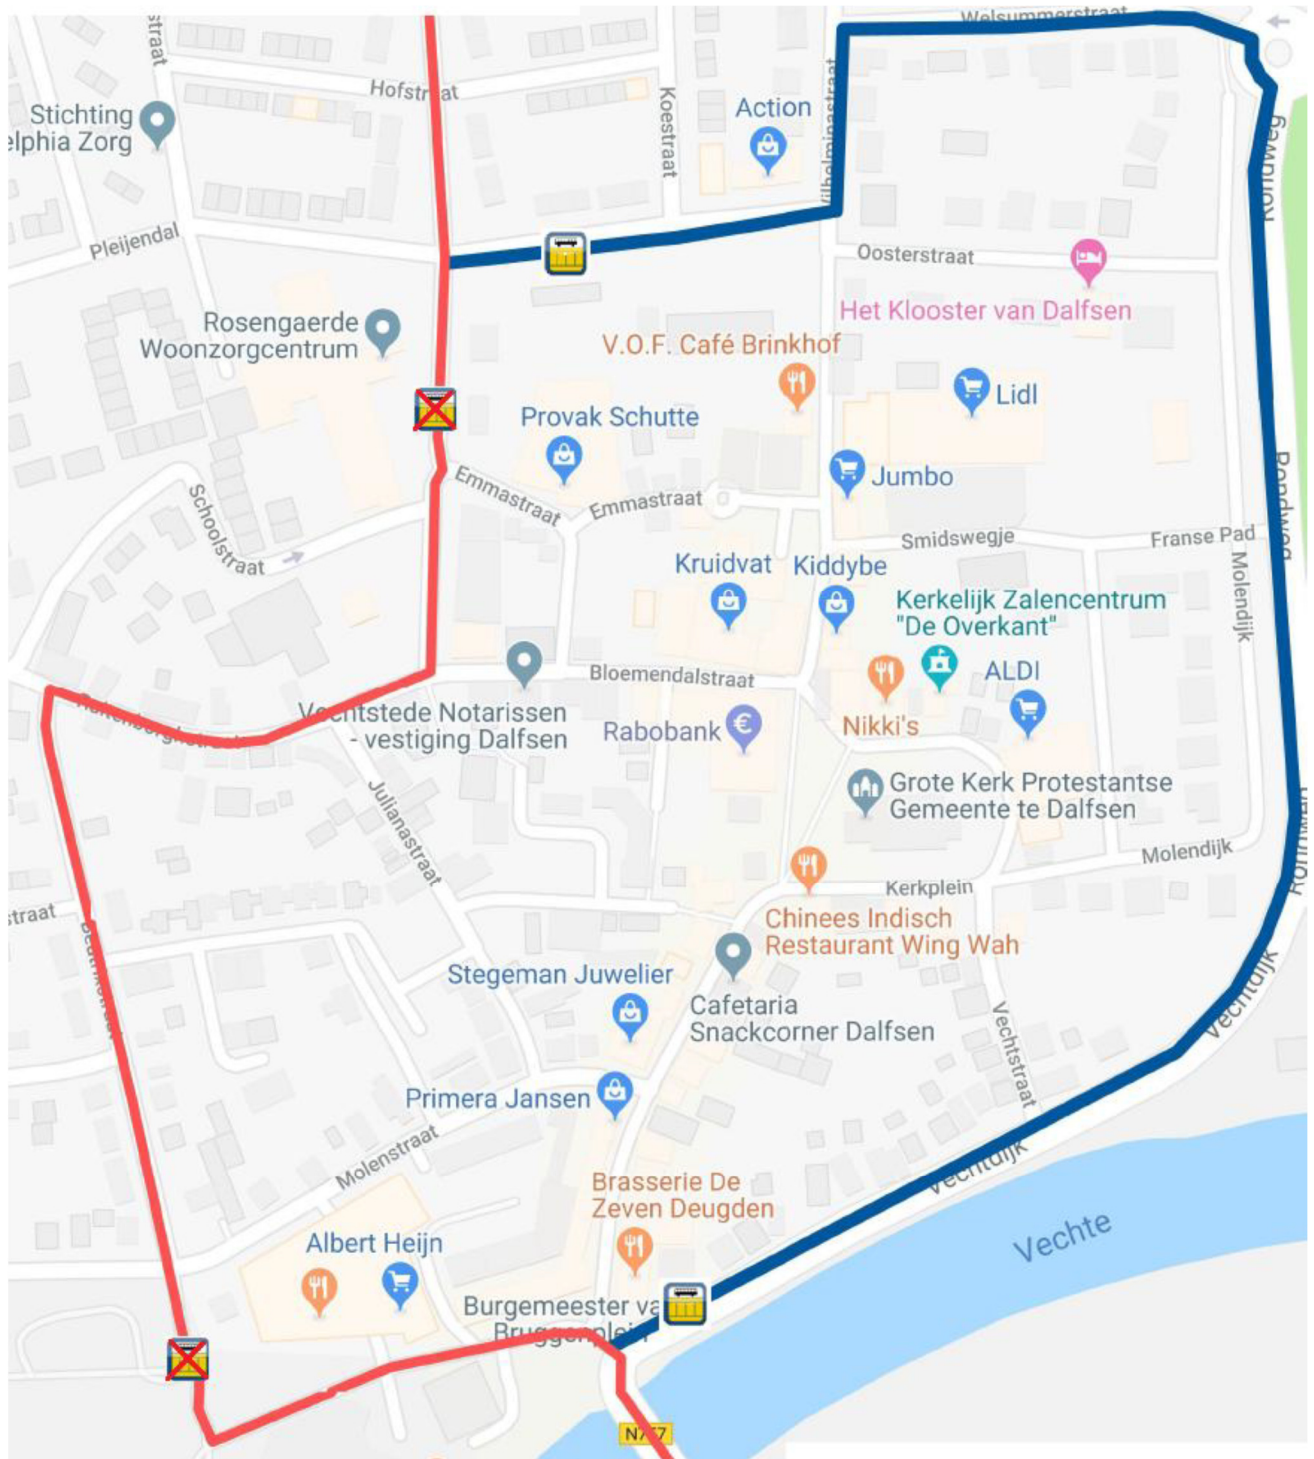

**Vanaf maandag 15 april tot eind december 2019** zal de buurtbus in Dalfsen een iets gewijzigde route rijden, zie het routekaartje.

Aangepaste route van de Buurtbus via:

Pleyendal

Wilhelminastraat

Welsummerstraat

Rondweg / Vechtdijk

Onze haltes Rosengaerde en Gemeentehuis komen dus tijdelijk te vervallen.

-De halte Rosengaerde wordt verplaatst naar de hoek Pleijendal / Pastoriestraat

-De halte Gemeentehuis wordt verplaatst naar de Vechtdijk nabij de Vechtbrug.

**Rode route** = Normale route / **Blauwe route** = Tijdelijke route t/m 31 december 2019

Vervallen haltes gedurende de omleiding ( halte Rosengaerde en halte Gemeentehuis)

Tijdelijke haltes tijdens de omleiding:  
 Pleijendal tegenover gebouw Groen Gebogen  
 Vechtdijk tegenover De Zeven Deugden / Ribs en Burgers